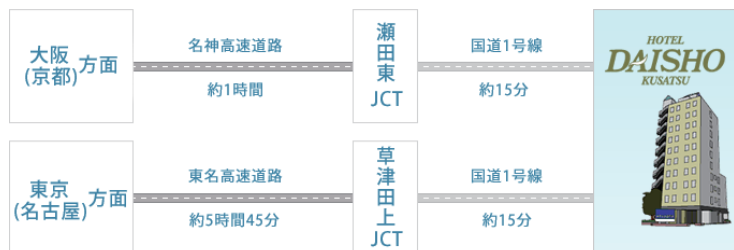

ホテル大昌草津までアクセスマップ

一 電車(JR草津駅)でお越しのお客様

駅間無料送迎サービスをご利用ください！

無料送迎サービス：草津駅間 約5分

当ホテルではJR草津駅間の無料送迎サービスを行っております。

- 【送迎時間】
- チェックイン：17:00～22:00
※JR草津駅よりお電話ください。
 - チェックアウト：6:00～10:00
※フロントにてご予約制。

一 車でお越しのお客様

終日無料の大駐車場をご利用いただけます！

駐車可能台数：30台(無料)

ホテルの奥の大駐車場。国道沿いの為、海に入っております。ご宿泊の際は、お気軽にご利用下さい。

※駐車場は先着順となります。

一 JR草津駅から送迎バス乗り場までの道のり

1 改札を出て左に曲がります。

2 出口の手前を左に曲がります。

3 階段をおりて、右へ

4 バスロータリー、5番のりばへ