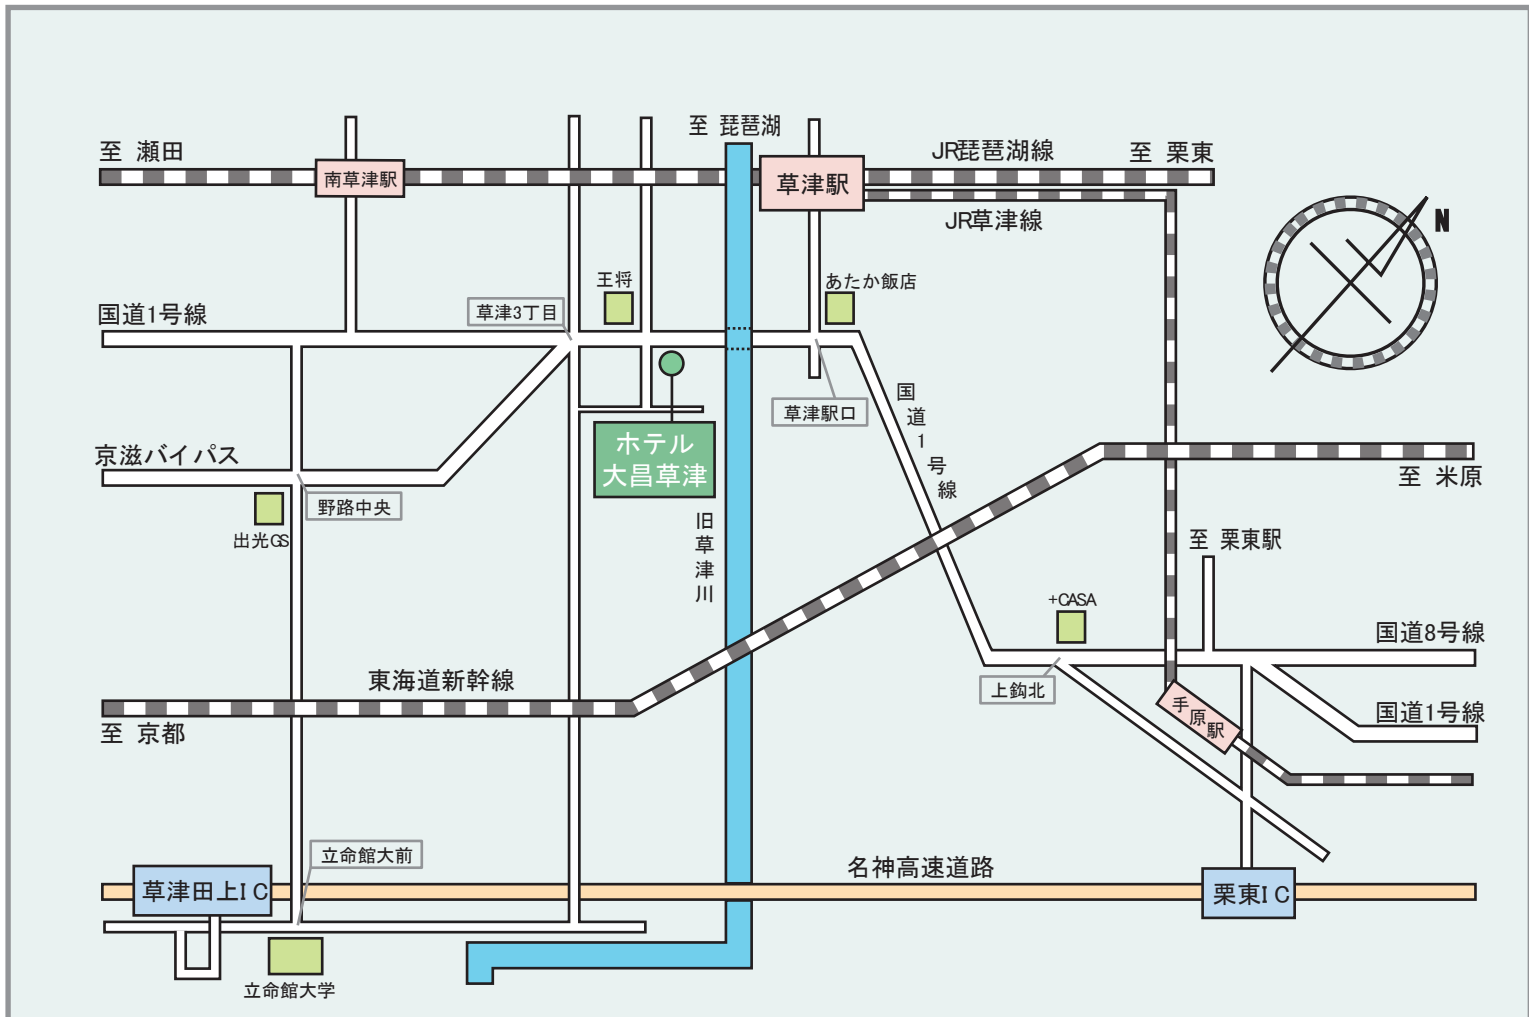

ホテル大昌草津までアクセスマップ

一 電車(JR草津駅)でお越しのお客様

駅間無料送迎サービスをご利用ください！

無料送迎サービス：草津駅間 約5分

当ホテルではJR草津駅間の無料送迎サービスを行っております。

- 【送迎時間】
- チェックイン：17:00～22:00
※JR草津駅よりお電話ください。
 - チェックアウト：6:00～10:00
※フロントにてご予約制。

一 車でお越しのお客様

終日無料の大駐車場をご利用いただけます！

駐車可能台数：30台(無料)

ホテルの奥の大駐車場。国道沿いの為、海に入っております。ご宿泊の際は、お気軽にご利用下さい。

※駐車場は先着順となります。

一 JR草津駅から送迎バス乗り場までの道のり

1 改札を出て左に曲がります。

2 出口の手前を左に曲がります。

3 階段をおりて、右へ

4 バスロータリー、5番のりばへ

HOTEL
DAISHO ホテル大昌草津
KUSATSU

〒525-0033 滋賀県草津市東草津2丁目1-40
TEL : 077-562-9322 FAX : 077-562-1945